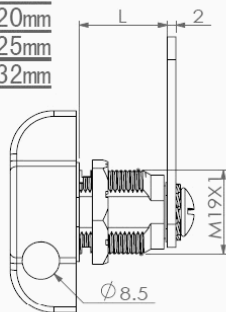

## Description

Padlockable Cam Lock #300L, 90DG,  $\varnothing 19 \times 32$ mm, CPL, Cam A04,  
Straight C/E: 40 mm, NO Anti Rotating Plate

SISO A/S  
Mileparken 11  
DK-2740 Skovlunde  
Denmark  
Phone: +45 45 830 900  
Fax: +45 45 830 444  
E-mail: [siso@siso.dk](mailto:siso@siso.dk)  
Web: [www.siso.dk](http://www.siso.dk)

## Item number

14.04.589-7

Units	Box	Carton	HS Code	Barcode
Pcs.	15	200	8301300000	 5 704866 469197

L: 16mm  
20mm  
25mm  
32mm

Standard  
fixing hole - metal

Fixing hole - wood