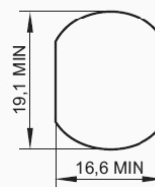

## Description

Padlockable Cam Lock #300L, 90DG,  $\varnothing 19 \times 32$ mm, CPL, Cam A04,  
Straight C/E: 40 mm, NO Anti Rotating Plate

SISO A/S  
Mileparken 11  
DK-2740 Skovlunde  
Denmark  
Phone: +45 45 830 900  
Fax: +45 45 830 444  
E-mail: [siso@siso.dk](mailto:siso@siso.dk)  
Web: [www.siso.dk](http://www.siso.dk)

## Item number

14.04.589-7

Units	Box	Carton	HS Code	Barcode
Pcs.	15	200	8301300000	 5 704866 469197

L: 16mm  
20mm  
25mm  
32mm

Standard  
fixing hole - metal

Fixing hole - wood