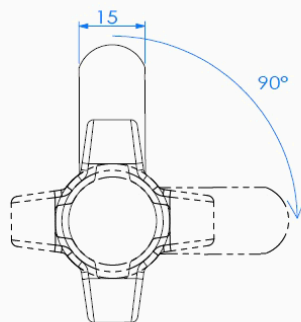

## Description

Padlockable Cam Lock #300L, 90DG,  $\varnothing 19 \times 32$ mm, CPL, Cam A04,  
Straight C/E: 40 mm, NO Anti Rotating Plate

SISO A/S  
Mileparken 11  
DK-2740 Skovlunde  
Denmark  
Phone: +45 45 830 900  
Fax: +45 45 830 444  
E-mail: [siso@siso.dk](mailto:siso@siso.dk)  
Web: [www.siso.dk](http://www.siso.dk)

## Item number

14.04.589-7

Units	Box	Carton	HS Code	Barcode
Pcs.	15	200	8301300000	 5 704866 469197

L: 16mm  
20mm  
25mm  
32mm

Standard  
fixing hole - metal

Fixing hole - wood